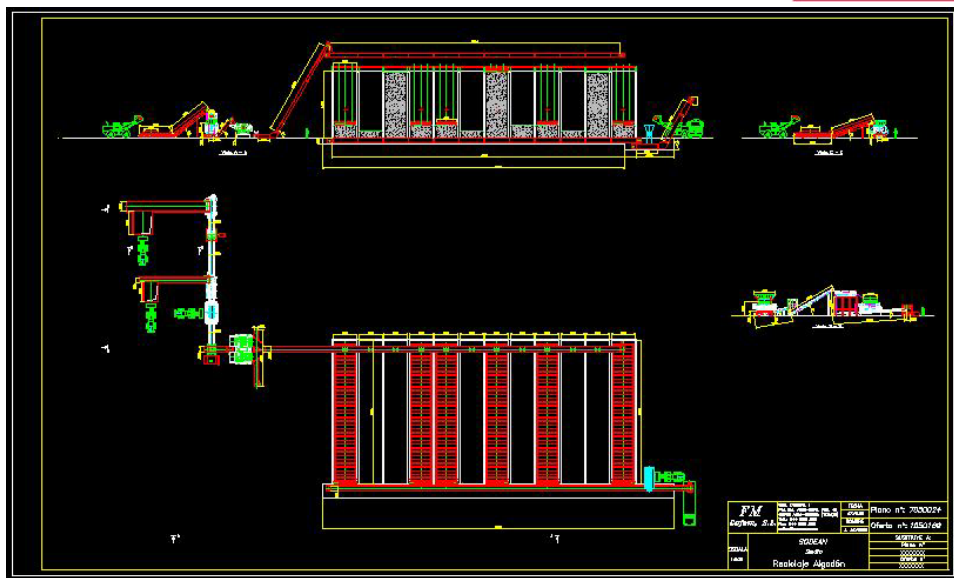

2 líneas de entrada de biomasa:

-Silo de fondo móvil para recepcionar astilla externa y alimentación a la línea de clasificación y pretrituración

-Instalación de pretrituración (25 tn/h), clasificación y evacuación de astilla <150 mm hasta los silos de almacenamiento

Sumario

- instalaciones llave en mano
- Potencia instalada minima ==> consumo minimo
- soluciones personalizadas para cada proyecto
- instalaciones flexibles
- generación mínima de polvo
- mantenimiento sencillo y económico
- espacio necesario de instalación reducido