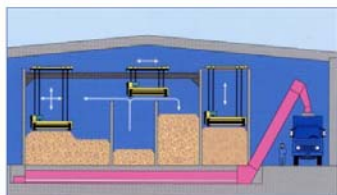

SILOS INTELIGENTES DE CARGA Y DESCARGA

tecnología de almacenamiento y alimentación automática a caldera