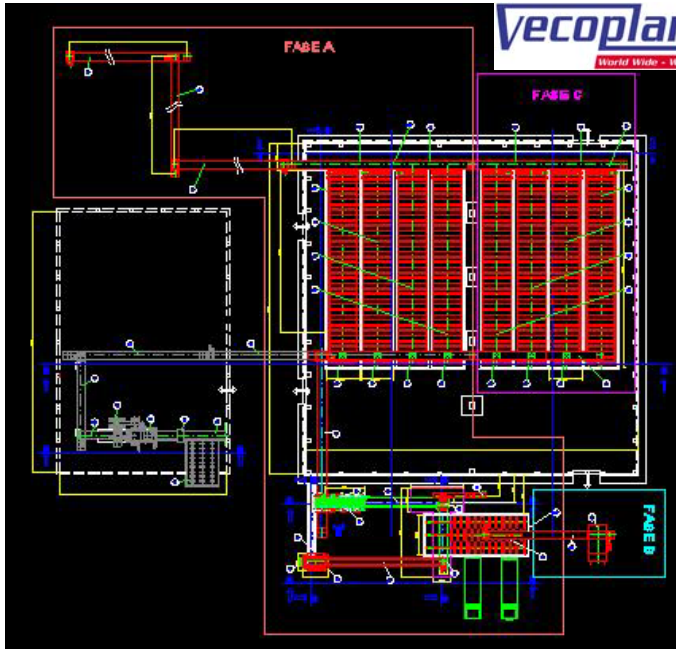

SAN MARCO BIOENERGIE – COMUNIDAD DE SAN MARCO ARGENTA - ITALIA