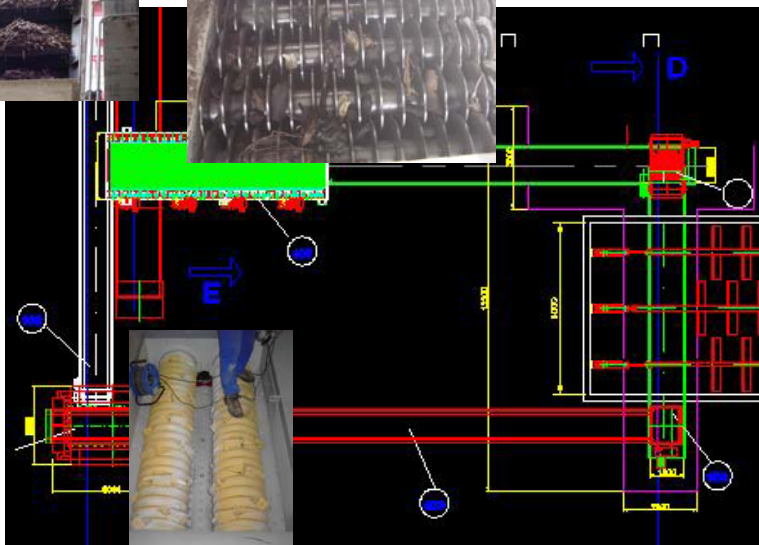

2 líneas de entrada de biomasa:

-Silo de fondo móvil para recepcionar astilla externa y alimentación a la línea de clasificación y pretrituración

-Instalación de pretrituración (25 tn/h), clasificación y evacuación de astilla <150 mm hasta los silos de almacenamiento

SAN MARCO BIOENERGIE

Pretrituración y recepción de astilla y alimentación a la línea

vecoplan

World Wide - World Class

SAN MARCO BIOENERGIE

Cribado, Retrituración y alimentación a los Silos

vecoplan

World Wide - World Class