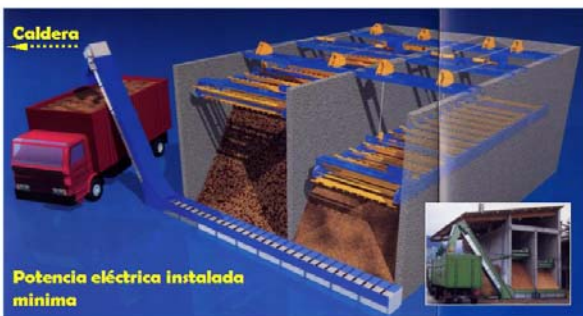

SILOS INTELIGENTES DE CARGA Y DESCARGA

tecnología de almacenamiento y alimentación automática a caldera