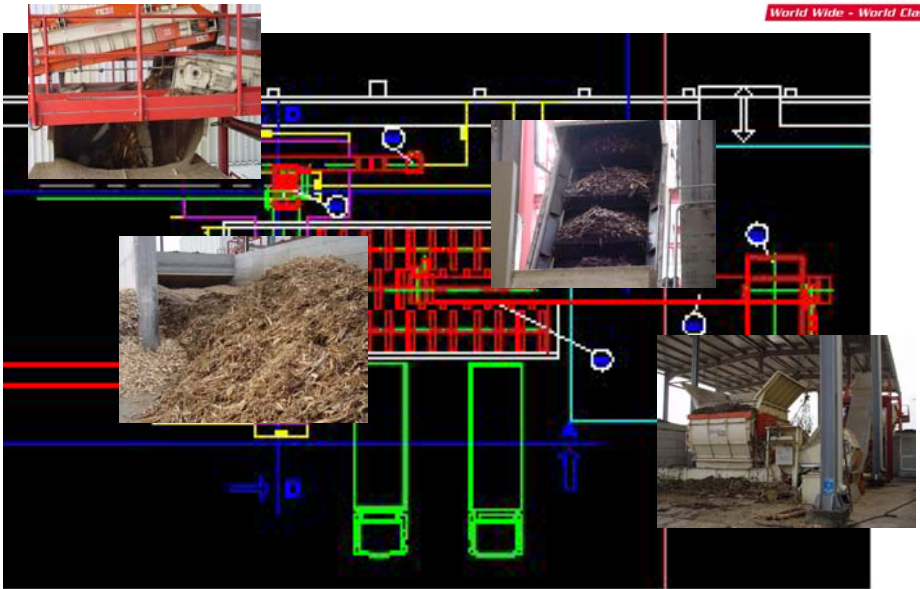

-Fondo movil

-Silos de carga y descarga

**SAN MARCO BIOENERGIE – COMUNIDAD DE SAN MARCO
ARGENTA - ITALIA**

Planta llave en mano

- Recepción de astilla externa**
 - Instalación de pretrituración para biomasa forestal e industrial**
 - Sistemas de cribado y clasificación**
 - Instalación de trituración secundaria**
 - Sistemas de transporte**
 - Sistema de almacenamiento**
-
- 2 calderas Standard Kassel de 20 MW**
 - granulometría de entrada <150 mm**

2 líneas de entrada de biomasa:

-Silo de fondo móvil para recepcionar astilla externa y alimentación a la línea de clasificación y pretrituración

-Instalación de pretrituración (25 tn/h), clasificación y evacuación de astilla <150 mm hasta los silos de almacenamiento

SAN MARCO BIOENERGIE

Pretrituración y recepción de astilla y alimentación a la línea

vecoplan

World Wide - World Class

SAN MARCO BIOENERGIE

Cribado, Retrituración y alimentación a los Silos

vecoplan

World Wide - World Class

SAN MARCO BIOENERGIE

Alimentación a Silos, Silos y alimentación a caldera

vecoplan

World Wide - World Class

SILOS INTELIGENTES DE CARGA Y DESCARGA

tecnología de almacenamiento y alimentación automática a caldera